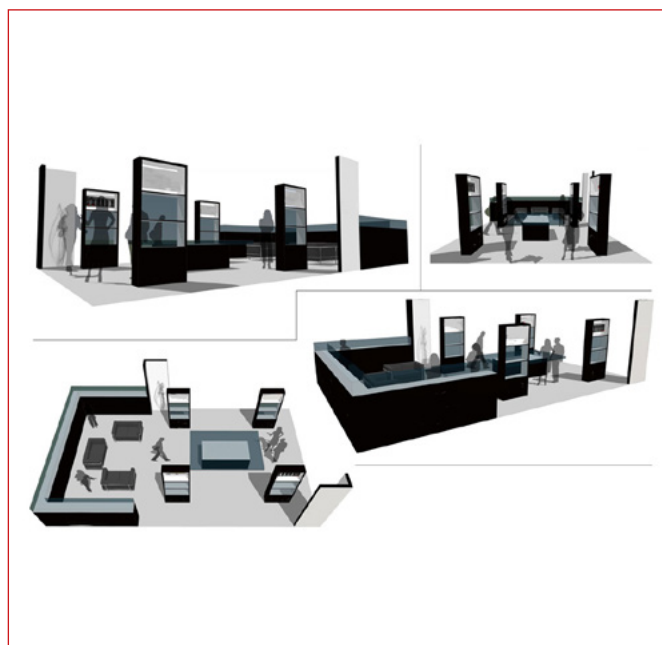

Borsa Italiana

www.reitaly.it

#REITALY

ESPOSITORI

Area Foyer

Stand Tipo 1

Grafica Desk
Dimensioni: 143,6 x 99,70 cm

Grafica Fondale
Dimensioni: 183,5 x 256,5 cm

Soluzioni personalizzate

Spazi espositivi personalizzati per plastici e altri materiali che richiedono un'area dedicata. Estensione e materiali necessari da concordare su progetto

Area Stand

CONTATTI

Segreteria Organizzativa: