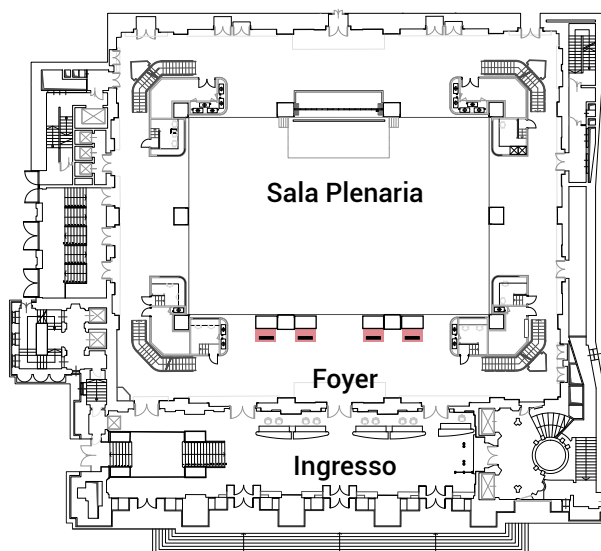

ESPOSITORI

Area Foyer

Stand Tipo 1

Grafica Desk
Dimensioni: 143,6 x 99,70 cm

Grafica Fondale
Dimensioni: 183,5 x 256,5 cm

Soluzioni personalizzate

Spazi espositivi personalizzati per plastici e altri materiali che richiedono un'area dedicata. Estensione e materiali necessari da concordare su progetto

Area Stand